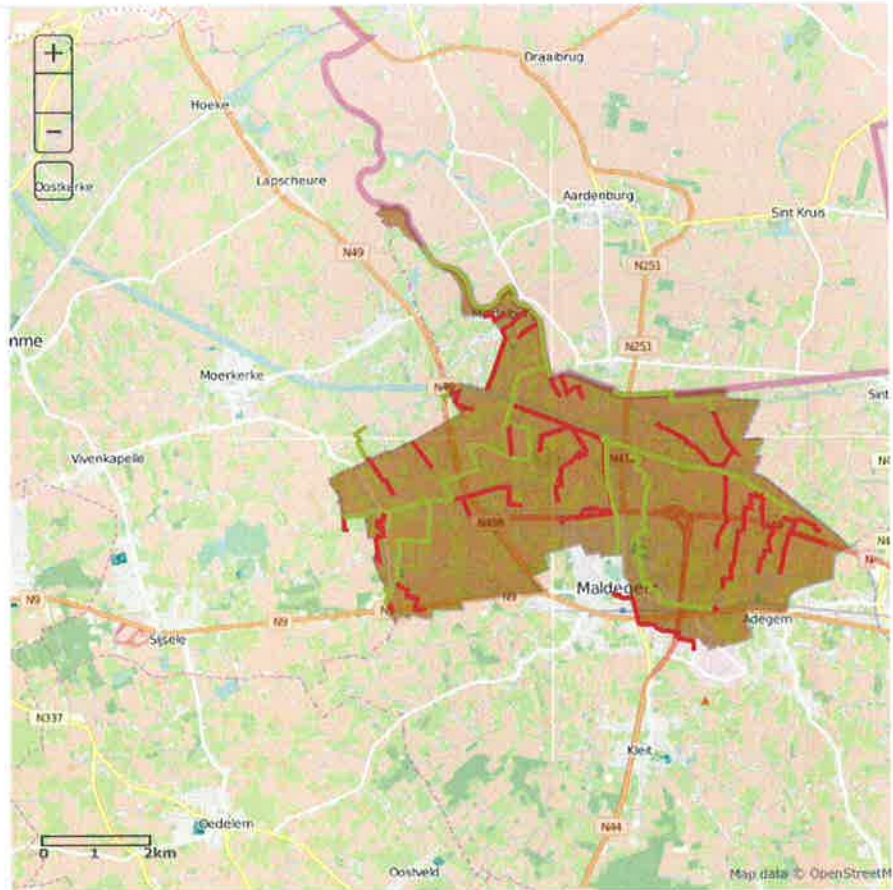

ArcGIS Polder van Maldegem

Kaart

Details | Basiskaart | Delen | Afdrukken | Meten | Adres of plaats zoeken

Legenda

Gekl\_Wtl\_Polder\_van\_Maldegem

Waterloop 2de categorie

Waterloop 3de categorie

Polder\_van\_Maldegem

Esri.com | Help | Gebruiksvoorwaarden | Privacy | Contact opnemen met Esri | Misbruik melden

Map data © OpenStreetM