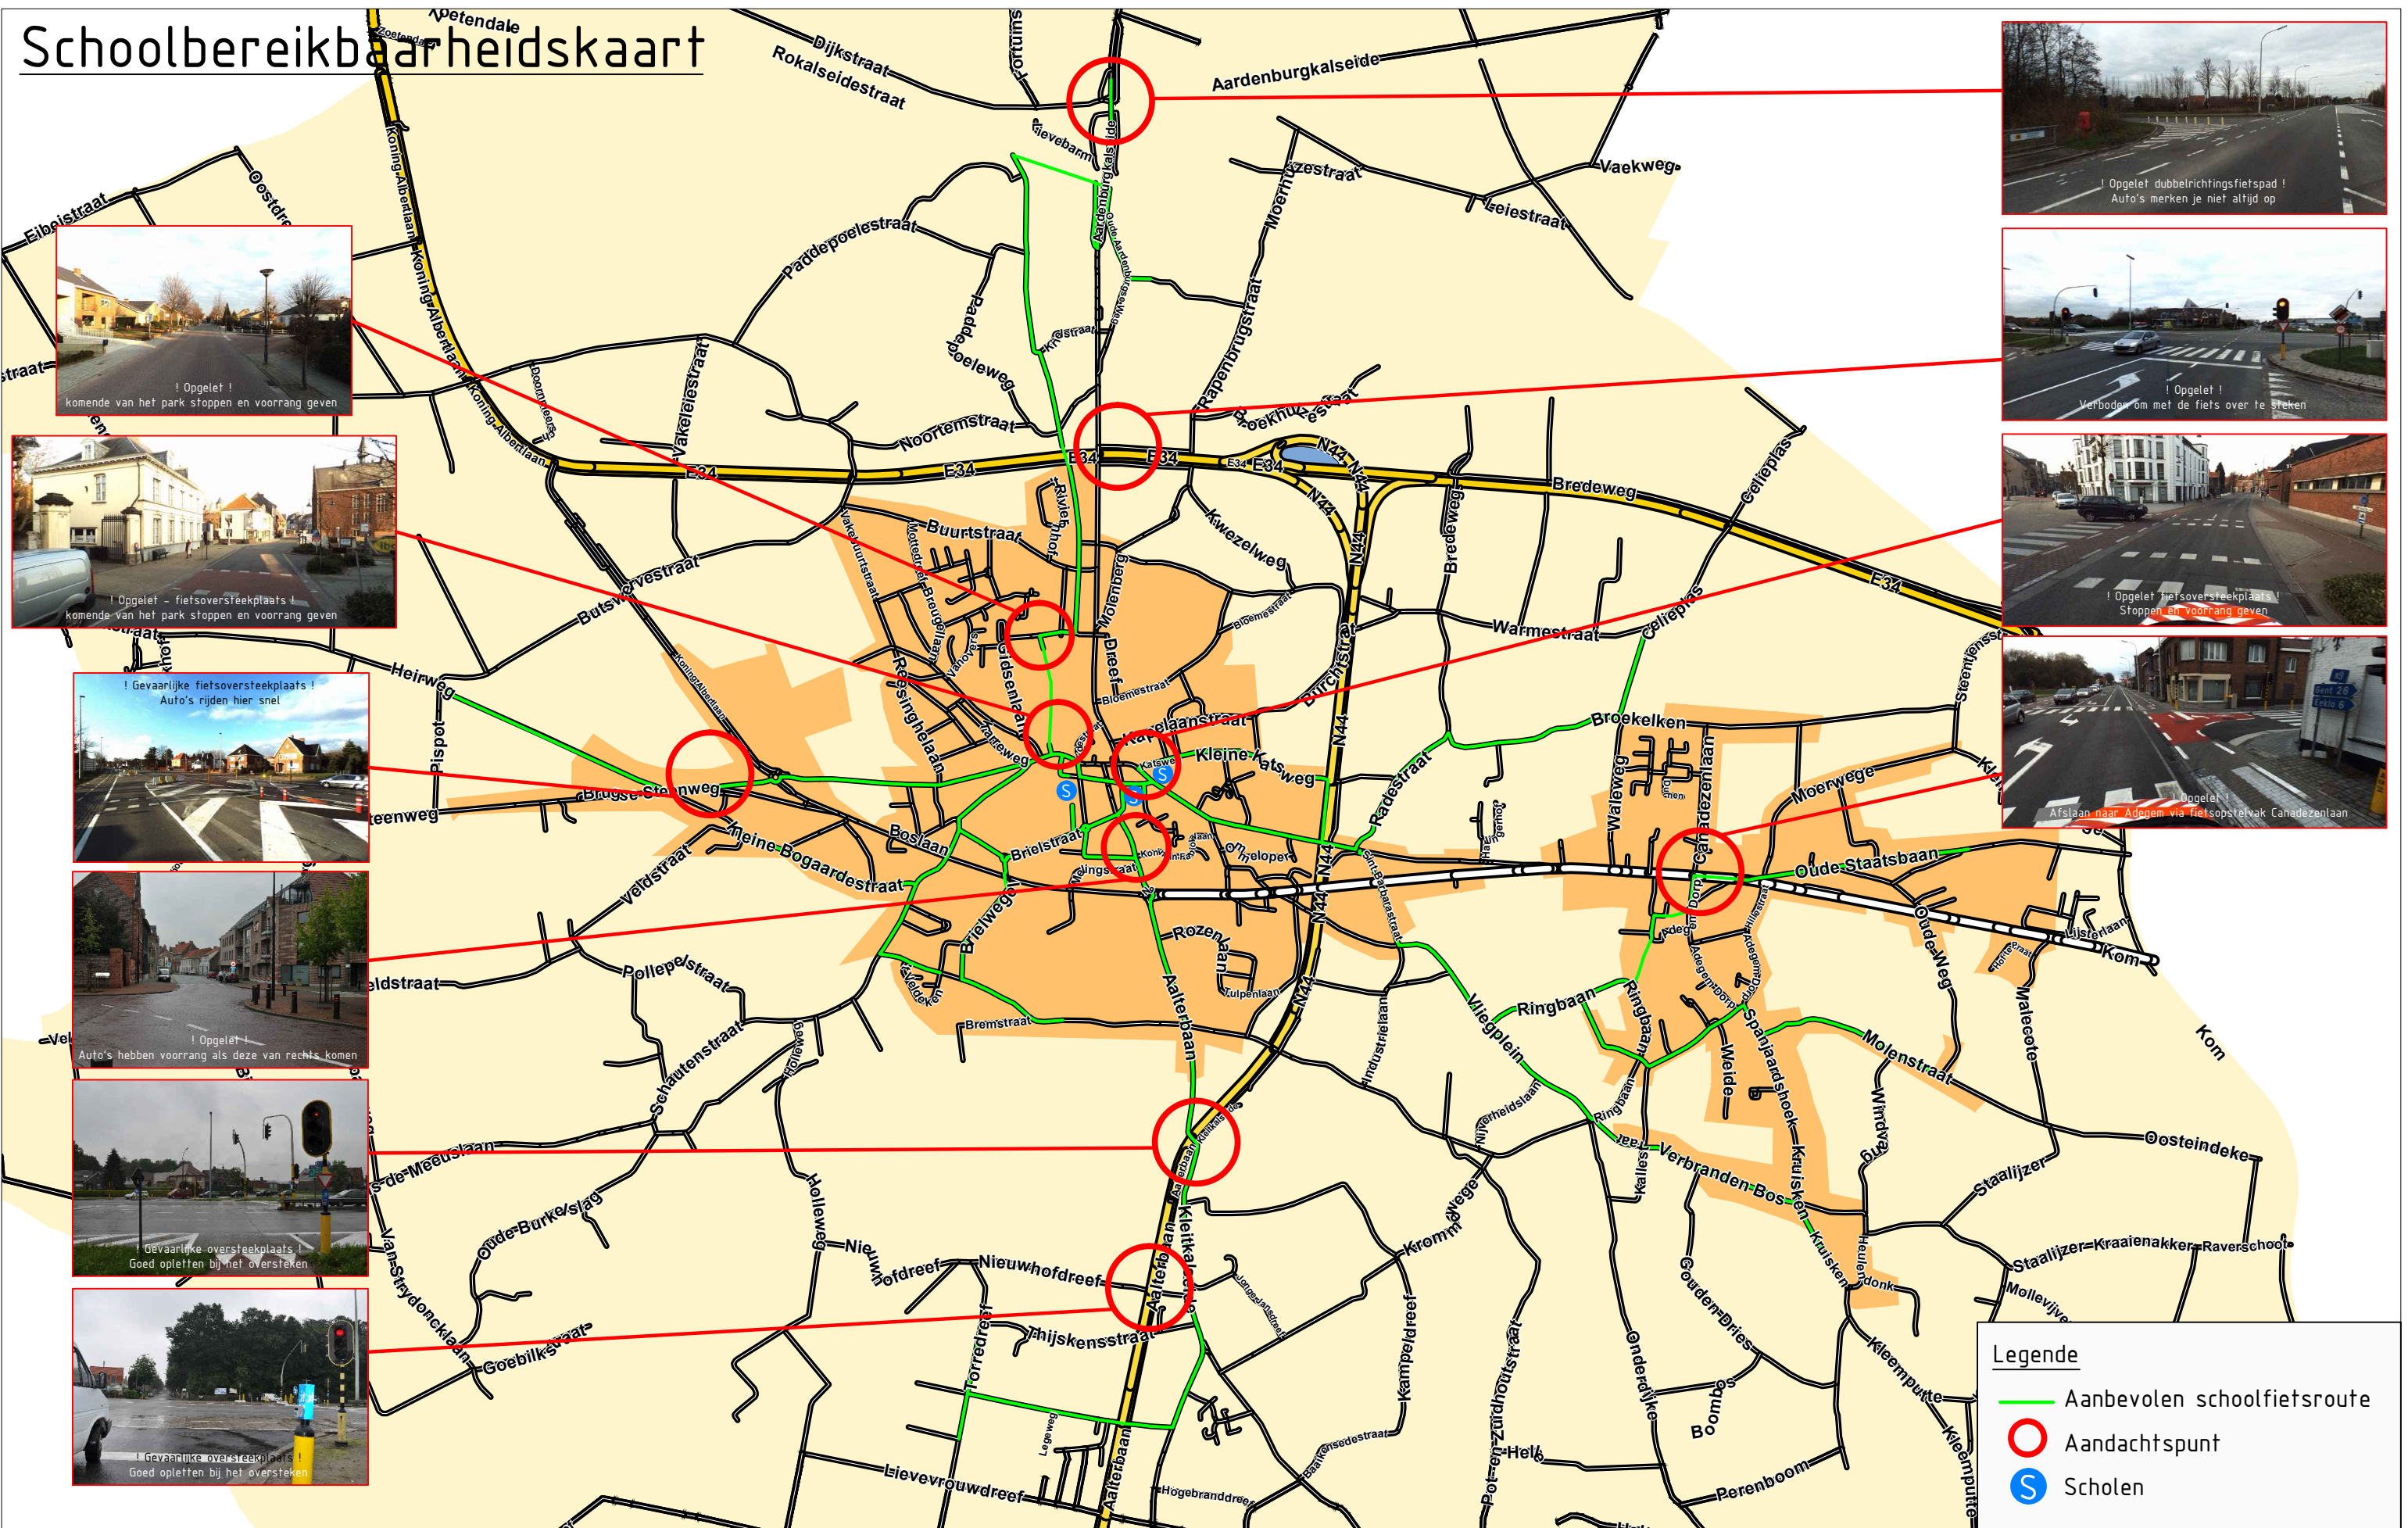

Schoolbereikbaarheidskaart

! Opgelet!
komende van het park stoppen en voorrang geven

! Opgelet - Fietsoversteekplaats!
komende van het park stoppen en voorrang geven

! Gevaarlijke fietsoversteekplaats!
Auto's rijden hier snel

! Opgelet!
Auto's hebben voorrang als deze van rechts komen

! Gevaarlijke oversteekplaats!
Goed opletten bij het oversteken

! Gevaarlijke oversteekplaats!
Goed opletten bij het oversteken

! Opgelet! dubbelrichtingsfietspad!
Auto's merken je niet altijd op

! Opgelet!
Verboden om met de fiets over te steken

! Opgelet Fietsoversteekplaats!
Stoppen en voorrang geven

! Opgelet!
Afslaan naar Adenem via fietsoversteekvak Canadezenlaan

Legende

- Aanbevolen schoolfietsroute
- Aandachtspunt
- S Scholen