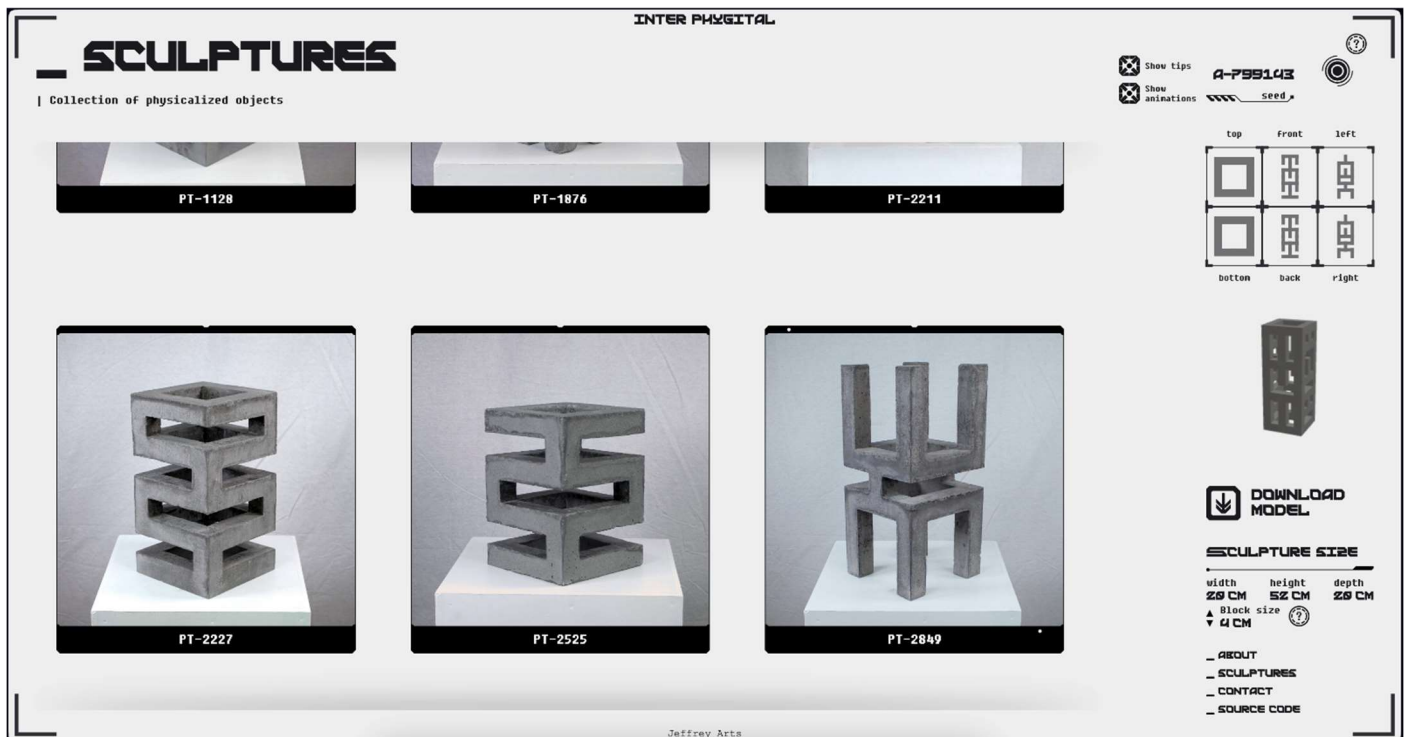

(inter)Phygital

Arts Jeffrey, Rotterdam, 01998

Website, beton | +/- 20x20 cm | 2023

© Jeffrey Arts

Interphygital is een interdisciplinair kunstproject waarin de kunstenaar exploreert hoe digitale technologie kan bijdragen aan de creatie van fysieke objecten.

Hiervoor is een interface ontwikkelt waar er vanuit een zelf ontwikkeld algoritme, 3-dimensionale vormen door de computer worden "bedacht". Soms is het resultaat sterk genoeg om direct in fysieke vorm uit te werken, maar veel vaker wordt de potentie van de vorm eerst verder digitaal aangepast voordat deze wordt gematerialiseerd.